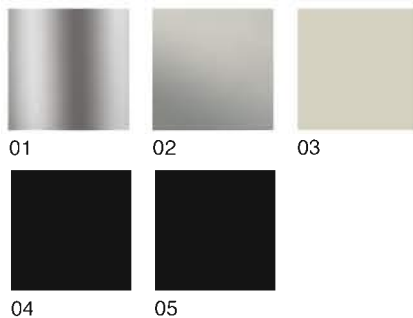

Damiano Latini
Ideas without limits.

BLADE HOB

FINITURA CERAMICA /
CERAMIC FINISHING

- 01 - BLU / BLUE
- 02 - BIANCO / WHITE
- 03 - TORTORA / DOVE
- 04 - CAFFE / COFFEE

FINITURA METALLO /
METAL FINISHING

- 01 - CROMO / CHROME
- 02 - SATINATO / SATIN
- 03 - TORTORA / DOVE
- 04 - CAFFE / COFFEE
- 05 - BLU / BLUE

COMPACT

FINITURA CERAMICA /
CERAMIC FINISHING

- 01 - BLU / BLUE
- 02 - BIANCO / WHITE
- 03 - TORTORA / DOVE
- 04 - CAFFE / COFFEE

FINITURA METALLO /
METAL FINISHING

- 01 - CROMO / CHROME
- 02 - SATINATO / SATIN

MONDRIAN

FINITURA PLEX /
PLEX FINISHING

- 01 - NERO / BLACK
- 02 - BIANCO / WHITE
- 03 - GIALLO / YELLOW
- 04 - GIALLO AMBRA / AMBER YELLOW
- 05 - BLU / BLUE

- 06 - CAFFE SATINATO / SATIN COFFEE
- 07 - ROSSO / RED
- 08 - BLU SATINATO / SATIN BLUE
- 09 - SABBIA / SAND

EVER GREEN

FINITURA PLEXIGLASS /
FINISHING PLEXIGLASS

- 01 - NERO / BLACK
- 02 - BIANCO / WHITE
- 03 - CAFFÈ / COFFEE
- 04 - GHIACCIO / ICE
- 05 - LIME / LIME
- 06 - BLU / BLUE

RACK SYSTEM

sistemi per la casa / house system / KITCHEN - STUDIO - BATHROOM - LIVING