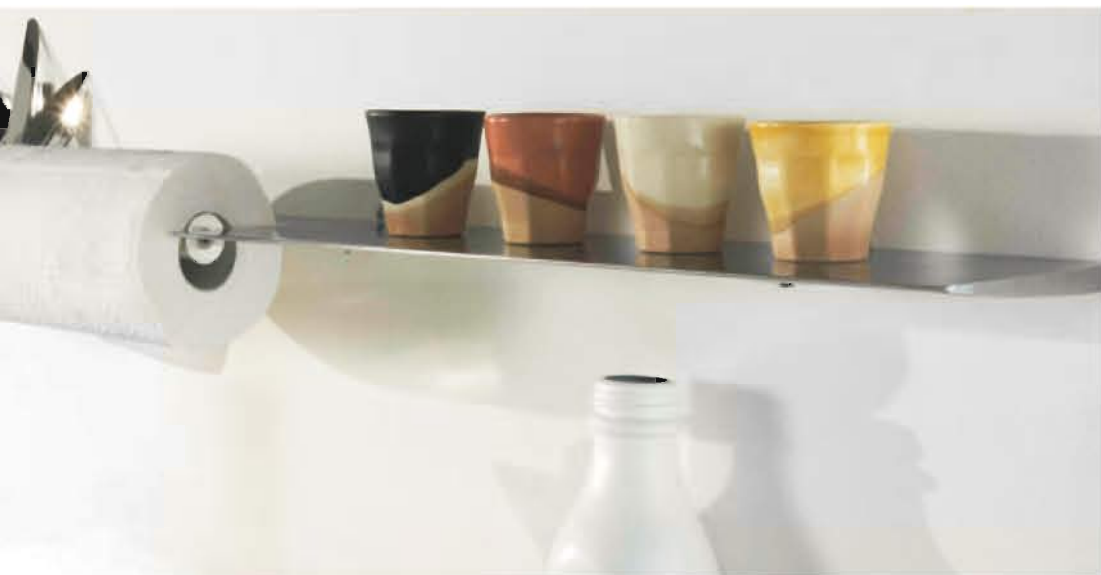

BLADE HOB

- 01 - BLU / BLUE
- 02 - BIANCO / WHITE
- 03 - TORTORA / DOVE
- 04 - CAFFE / COFFEE

- 01 - CROMO / CHROME
- 02 - SATINATO / SATIN
- 03 - TORTORA / DOVE
- 04 - CAFFE / COFFEE
- 05 - BLU / BLUE

COMPACT

- 01 - BLU / BLUE
- 02 - BIANCO / WHITE
- 03 - TORTORA / DOVE
- 04 - CAFFE / COFFEE

- 01 - CROMO / CHROME
- 02 - SATINATO / SATIN